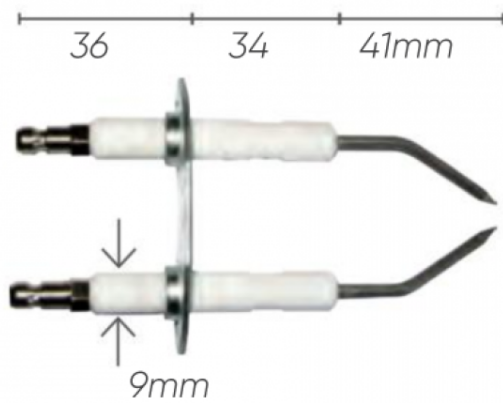

Chaudières IDROBASE

Electrode brûleur chaudière NHP Annovi

Ref. AR-3523260

Ce type d'électrode se monte sur les NHP Annovi.

Données techniques

Nbr pièces dans le kit		1
Type de matière		Céramique, acier
Dimension, longueur	Millimètres (mm)	111
Diamètre extérieur	Millimètres (mm)	90