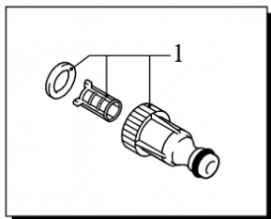

Accessoires pompes ANNOVI REVERBERI

Raccord rapide+filtre visuel entrée eau NHP

Ref. AR-3082130

Ce raccord entrée eau type quick s'adapte sur divers modèles standards présents sur le marché.

La cartouche filtrante se démonte facilement pour effectuer le nettoyage.

Ce filtre est équipé d'un joint torique sur sa base pour assurer une bonne étanchéité dans son logement.

Ce raccord est livré avec le joint plat qui assure la parfaite étanchéité sur son support.

Données techniques

Pression max	Bar (Bar)	8
Filtration	Microns (?)	74
Débit d'eau	Litres/heure (l/h)	3000
Type de matière		PVC
Température d'utilisation max avec eau chaude	°C (°C)	40
Raccord entrée BP		G 3/4 F