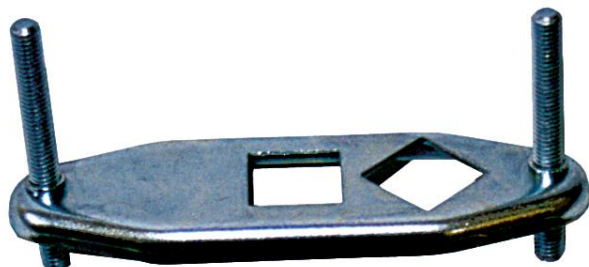

Accessoires pompes ANNOVI REVERBERI

Etrier fixation manomètre ABS 300 bars diam 50 G 1/4M postérieur

Ref. ID-WK1184890

Cet étrier peut servir pour tous types de manomètres avec fixation postérieure.

Données techniques

Type de matière		Acier galvanisé
Diamètre extérieur	Millimètres (mm)	50