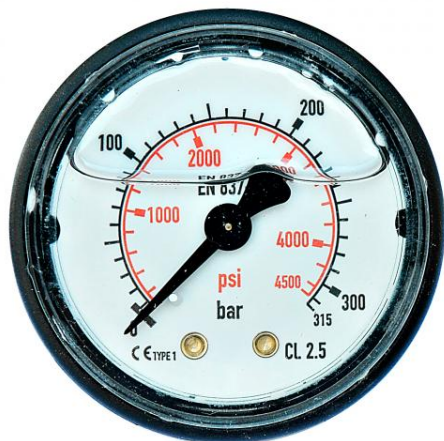

Accessoires pompes ANNOVI REVERBERI

Manomètre ABS 300 bars diam 50G 1/4 M raccord posterieur NHP

Ref. 510141

Ce type de flexible manomètre peut être monté sur divers modèles de NHP.

Données techniques

Pression max	Bar (Bar)	300
Type de matière		ABS, laiton
Raccord entrée HP (type-diamètre)		G 1/4 M
Diamètre extérieur	Millimètres (mm)	50
Position fixation		Arrière