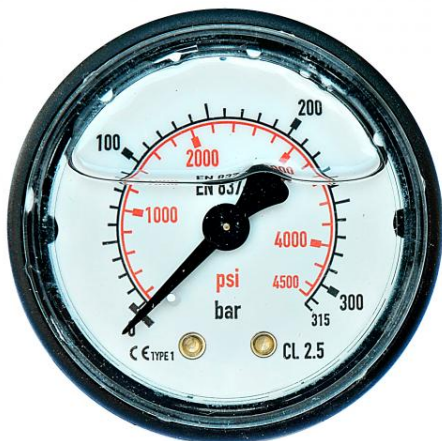

Accessoires pompes ANNOVI REVERBERI

## Manomètre ABS 300 bars diam 50G 1/4 M raccord posterieur

Ref. 510141

Ce type de flexible manomètre peut être monté sur divers modèles de NHP.

### Données techniques

Pression max	Bar (Bar)	300
Type de matière		ABS, laiton
Raccord entrée HP		G 1/4 M
Diamètre extérieur	Millimètres (mm)	50
Position fixation		Arrière