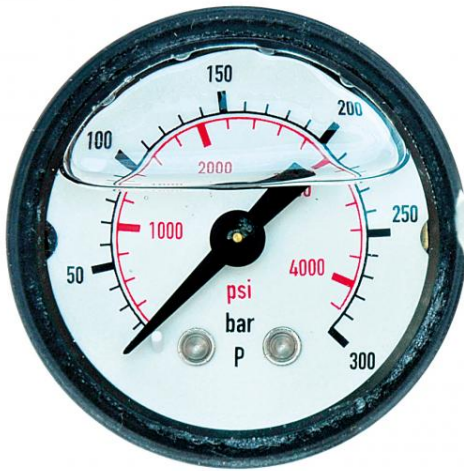

Accessoires pompes IDROBASE

Manomètre ABS 300 bars diam 40G 1/8 M raccord posterieur

Ref. AR-40786

Ce type de flexible manomètre peut être monté sur divers modèles de NHP.

Données techniques		
Pression max	Bar (Bar)	300
Type de matière		ABS, laiton
Raccord entrée HP		G 1/8 M
Diamètre extérieur	Millimètres (mm)	40
Position fixation		Arrière