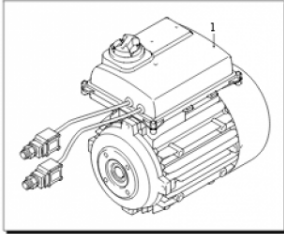

Pompes et moteurs ANNOVI REVERBERI

Moteur pompe 230 volts 7.4kw

Ref. AR-45273

Moteur pour utilisation sur les unités de lavage haute pression.

Données techniques

Version arbre		Femelle
Nombre tours	<i>tr/mn (tr/mn)</i>	1450
Puissance moteur	<i>kilovoltampère (kVA)</i>	7.4
Puissance moteur	<i>cheval-vapeur (hp)</i>	10
Type de matière		Laiton, aluminium, acier
Voltage	<i>Volt (V)</i>	400
Fréquence	<i>Hertz (Hz)</i>	50