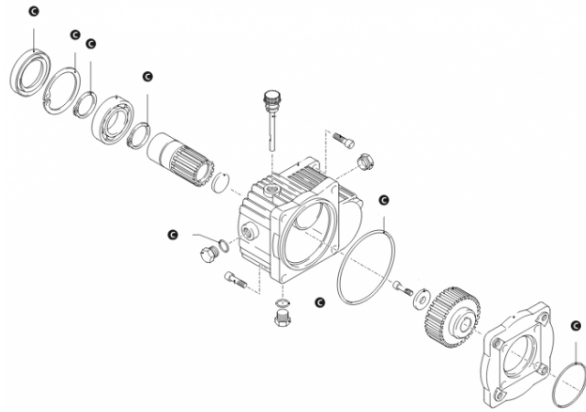

Pièces détachées pour pompes ANNOVI REVERBERI

Kit 2525 joints huile réducteur pompe RK

Ref. AR-2525

Kit joints huile réducteur pompe Annovi Reverberi série 228.

Ce kit de joints huile se monte sur le reducteur de pompe RK.

Données techniques

Nbr pièces dans le kit

1x8