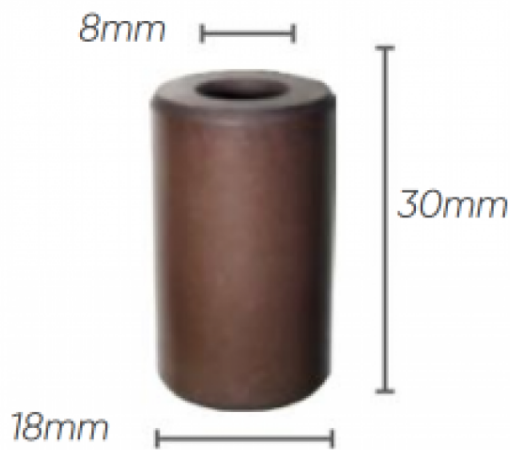

Pièces détachées pour pompes IDROBASE

Kit 2629 pistons diam 18 pompe HPE-XT

Ref. 510044

Kit pistons pompe Annovi Reverberi série 132.

Ce kit de pistons se monte sur pompe HPE, XT.

Données techniques

Nbr pièces dans le kit	1x3
------------------------	-----