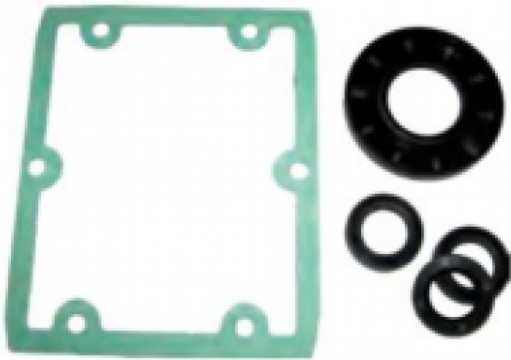

*Pièces détachées pour pompes IDROBASE*

## KIT 1865 joints huile pompe HPE

Ref. 510047

Kit joints huile pompe Annovi Reverberi série 126.

Ce kit de joints huile se monte sur pompe HPE.